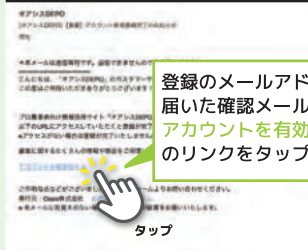

Google Chromeのダウンロードはこちら https://www.google.com/intl/ja_jp/chrome/ ※無料

スマホで簡単♪無料登録できます。

① キャンペーンのご案内ページにアクセス!

<https://depo.agri-oasis.com/articles/52>

QRコードより
今すぐ無料登録!!

② ページ内今すぐ登録ボタンをクリック!!

クリック

③ 登録内容を確認し入力します。

スマホでの登録画面↓(パソコンでも同様にご登録いただけます。)

STEP1 基本情報入力

農家の皆さまは栽培品目
をお選びください。
その他の皆さまは、すべての
品目を選択ください。

STEP2 初期手続き完了

STEP3 メール確認

登録のメールアドレスに
届いた確認メールから
アカウントを有効化する
のリンクをタップ。

STEP4 マイページ確認

マイページトップを
タップし編集画面へ移動