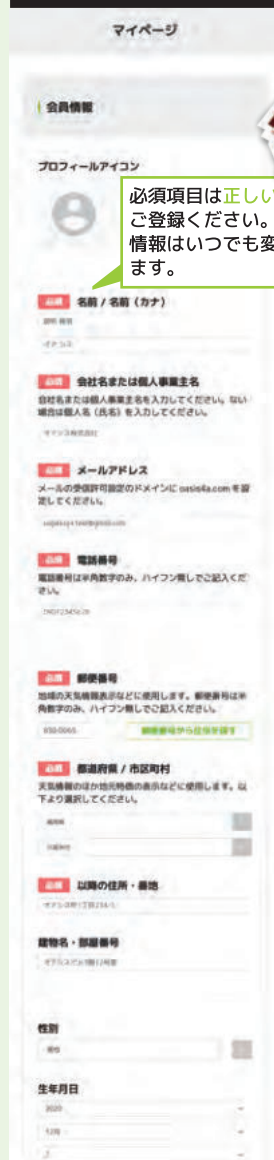

STEP6 本登録

必須項目は正しい情報
をご登録ください。
情報はいつでも変更でき
ます。