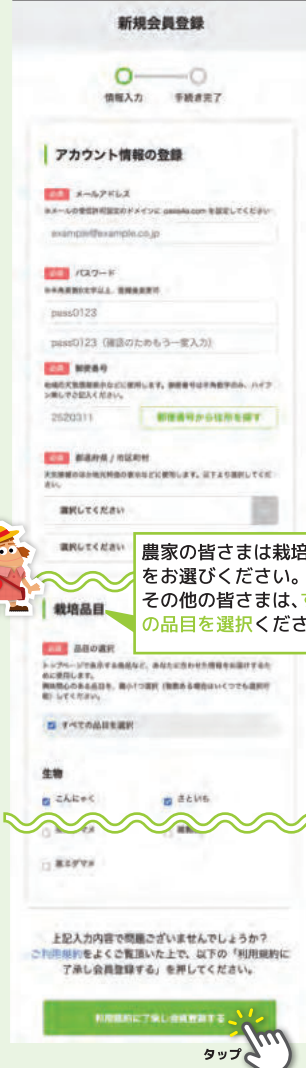

Google Chromeのダウンロードはこちら https://www.google.com/intl/ja_jp/chrome/ ※無料

スマホで簡単♪無料登録できます。

① キャンペーンのご案内ページにアクセス!

<https://depo.agri-oasis.com/articles/52>

QRコードより
今すぐ無料登録!!

② ページ内今すぐ登録ボタンをクリック!!

クリック

③ 登録内容を確認し入力します。

スマホでの登録画面↓(パソコンでも同様にご登録いただけます。)

STEP1 基本情報入力

農家の皆さまは栽培品目
をお選びください。
その他の皆さまは、すべての
品目を選択ください。

STEP2 初期手続き完了

STEP3 メール確認

登録のメールアドレスに
届いた確認メールから
アカウントを有効化する
のリンクをタップ。

STEP4 マイページ確認

マイページトップを
タップし編集画面へ移動