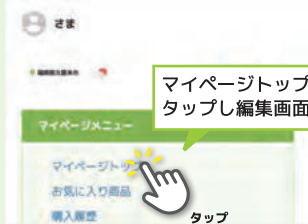

STEP5 マイページ編集へ